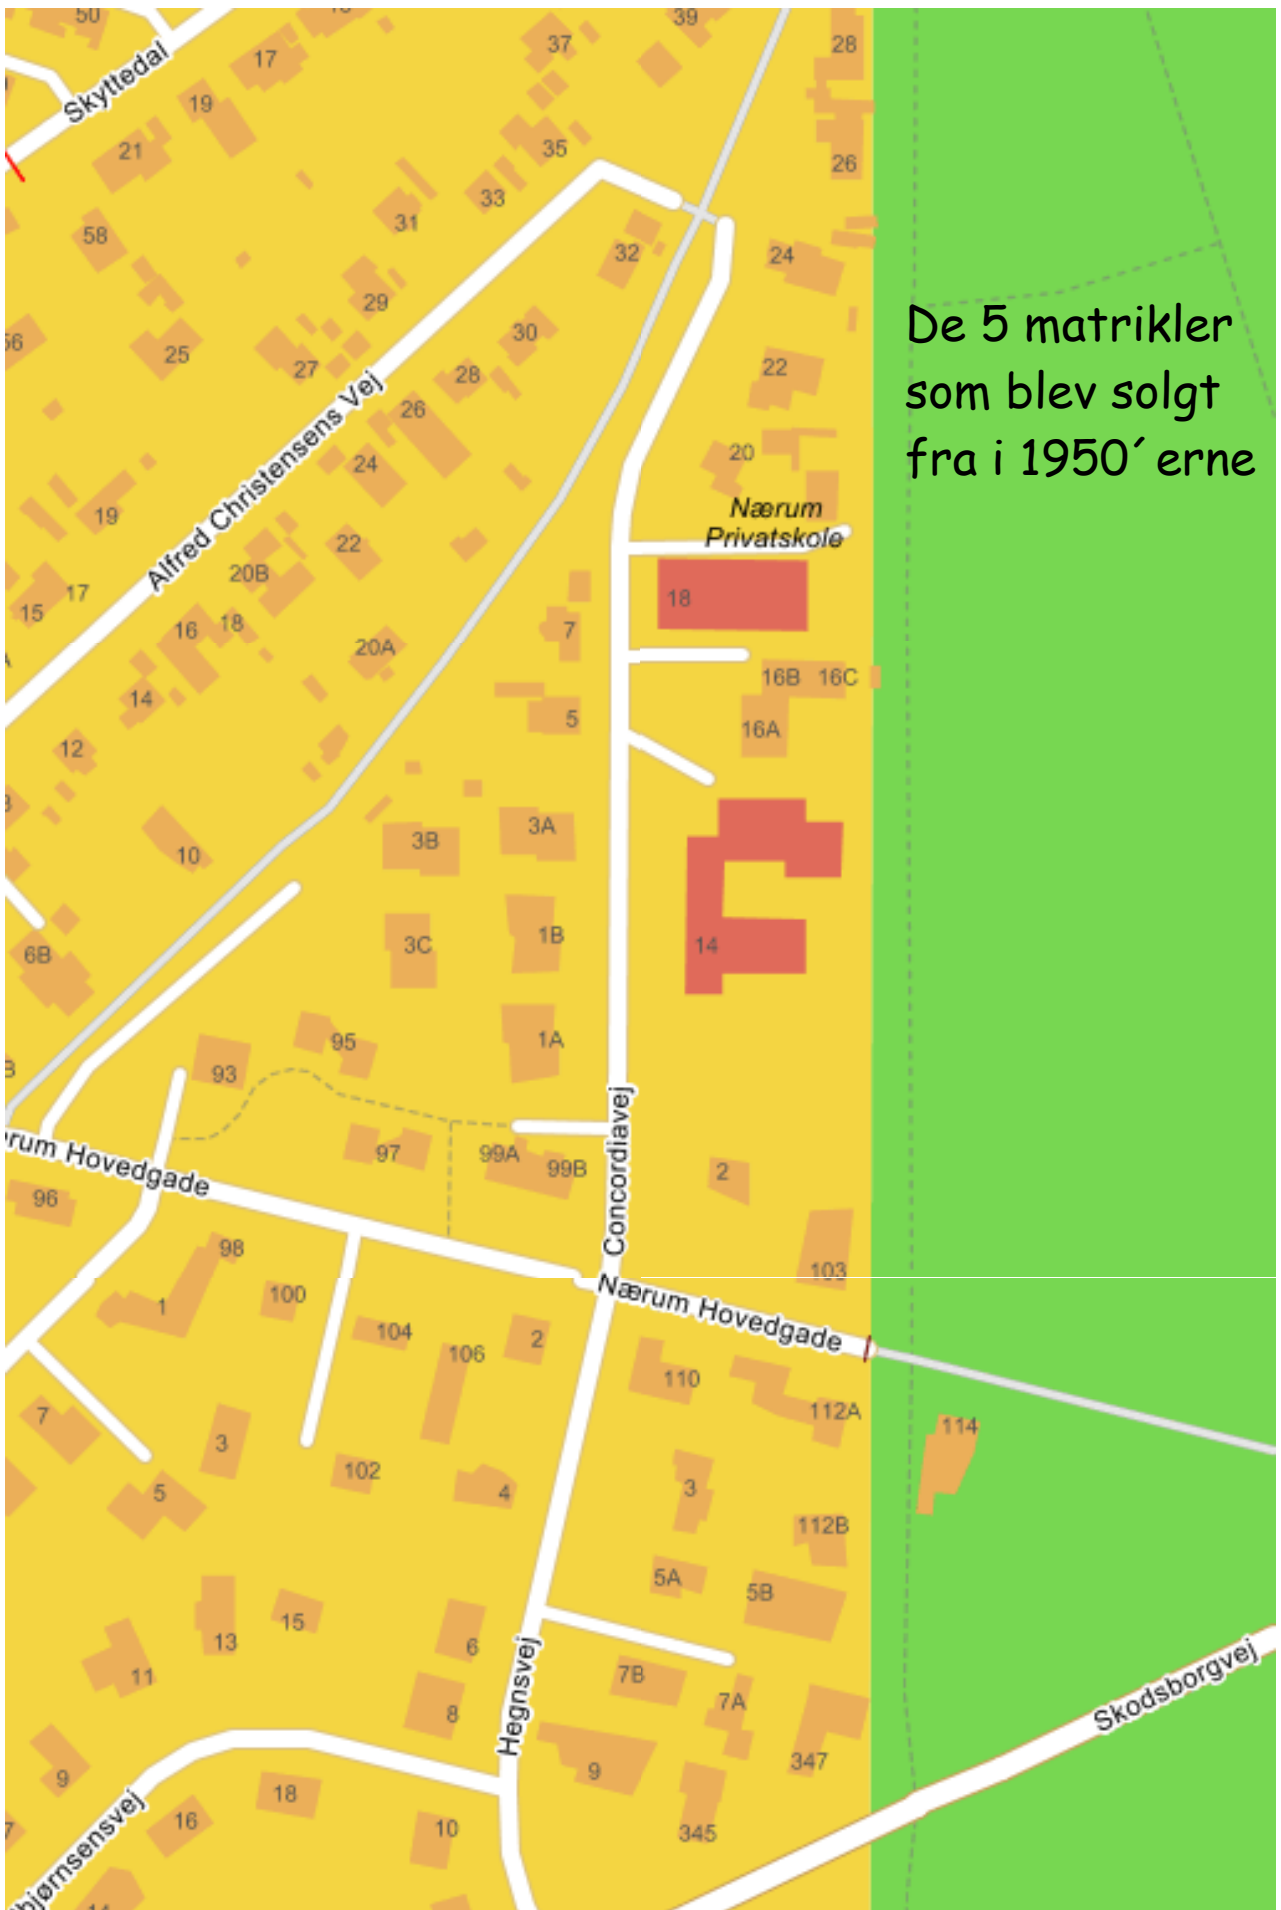

Området: Nærum Hovedgade - Conordiavej, Nærum
Kilde: Krak.dk

**Matriklerne,
som ikke
blev opkøbt
i 1906**

Området: Nærum Hovedgade - Conordiavej, Nærum

Kilde: Krak.dk

Området,
som blev
opkøbt i
1906

Området: Nærum Hovedgade - Conordiavej, Nærum
Kilde: Krak.dk

De to matrikler
som blev solgt
fra i 1930'erne

Området: Nærum Hovedgade - Concordiavej, Nærum

Kilde: Krak.dk

De 5 matrikler
som blev solgt
fra i 1950'erne

Området: Nærum Hovedgade - Concordiavej, Nærum

Kilde: Krak.dk