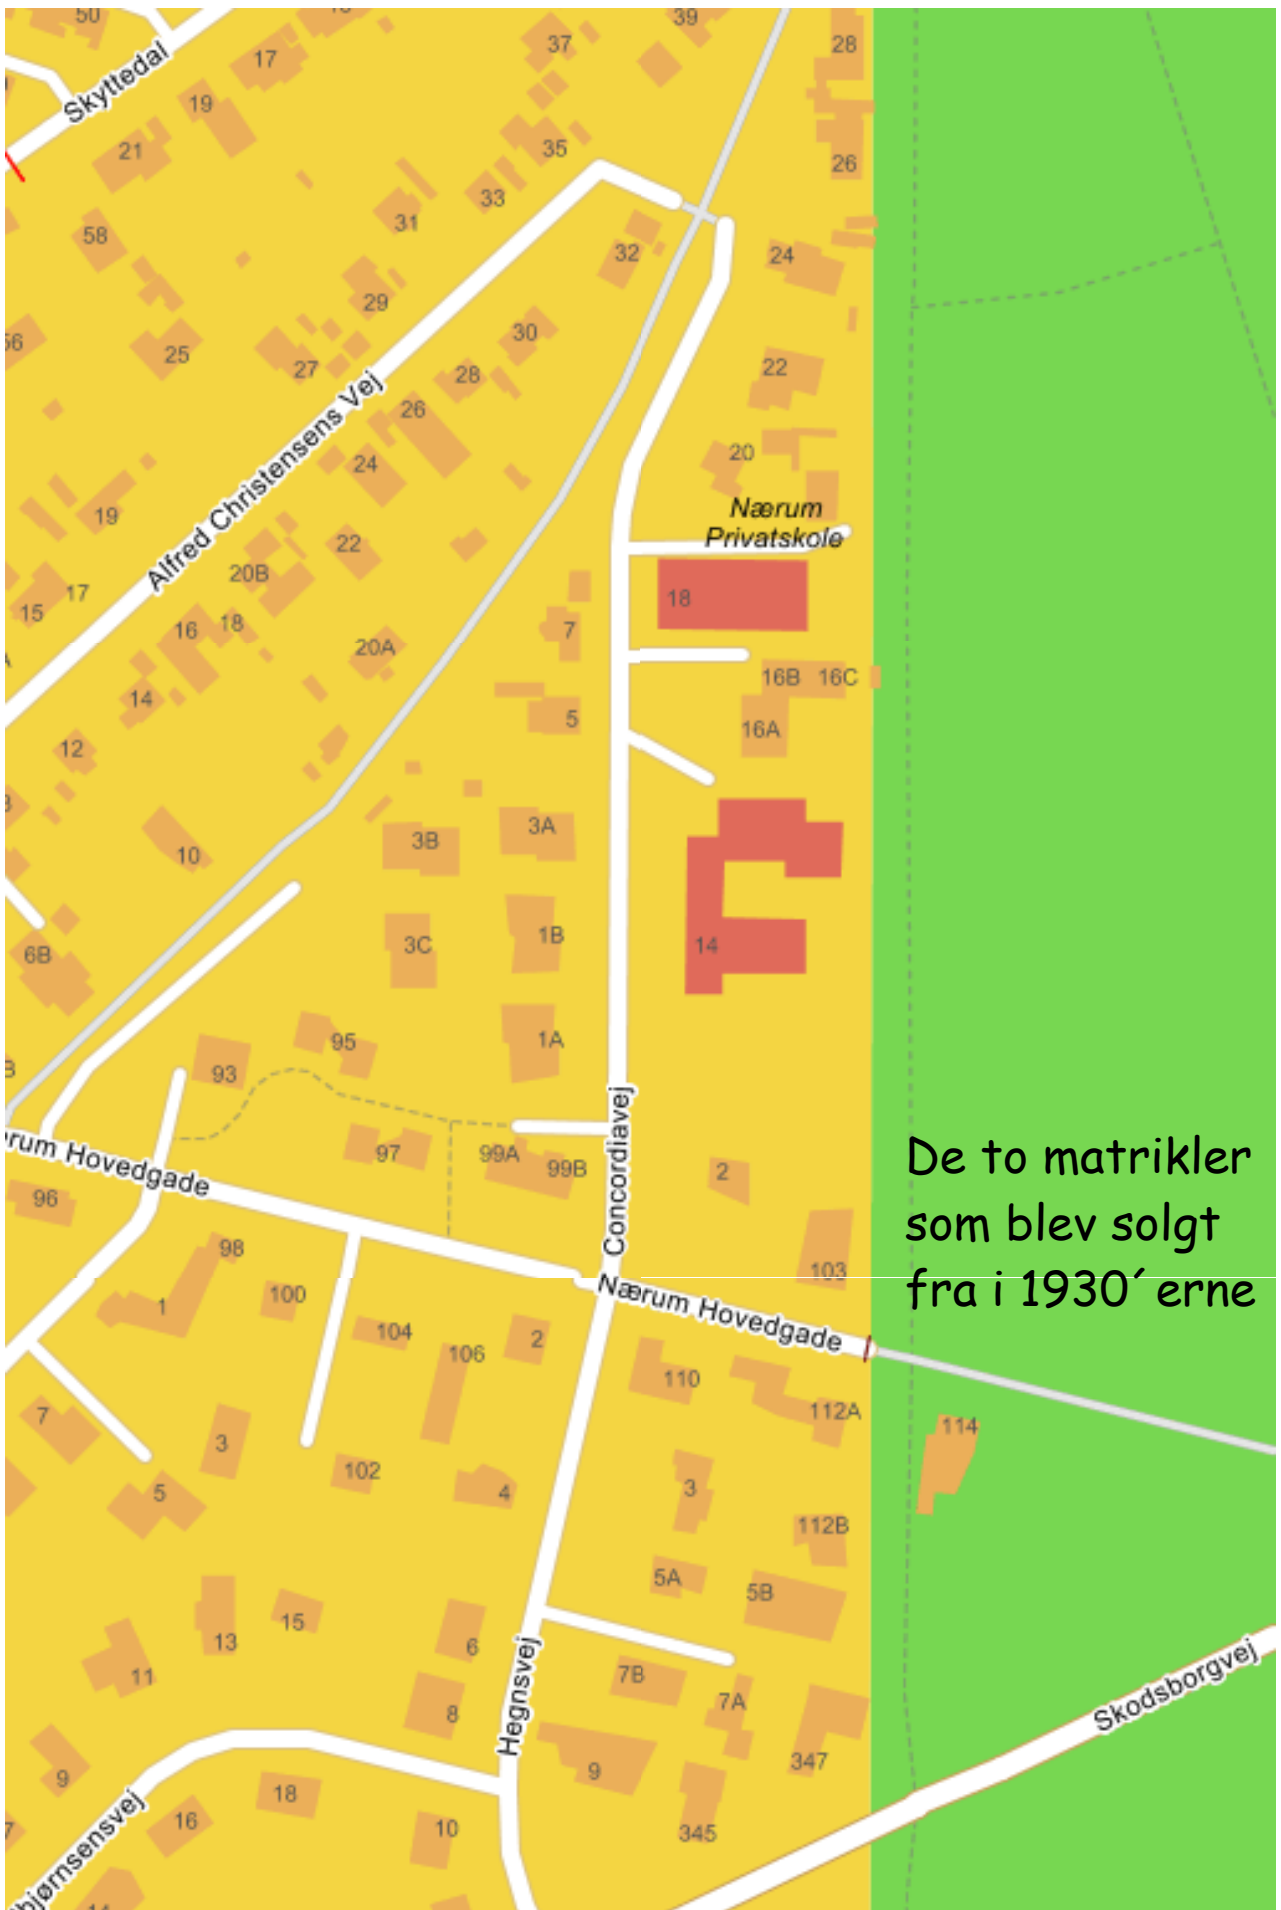

Området: Nærum Hovedgade - Conordiavej, Nærum
Kilde: Krak.dk

**Matriklerne,
som ikke
blev opkøbt
i 1906**

Området: Nærum Hovedgade - Conordiavej, Nærum

Kilde: Krak.dk

Området,
som blev
opkøbt i
1906

Området: Nærum Hovedgade - Conordiavej, Nærum
Kilde: Krak.dk

De to matrikler
som blev solgt
fra i 1930'erne

Området: Nærum Hovedgade - Concordiavej, Nærum

Kilde: Krak.dk

De 5 matrikler
som blev solgt
fra i 1950'erne

Området: Nærum Hovedgade - Concordiavej, Nærum

Kilde: Krak.dk