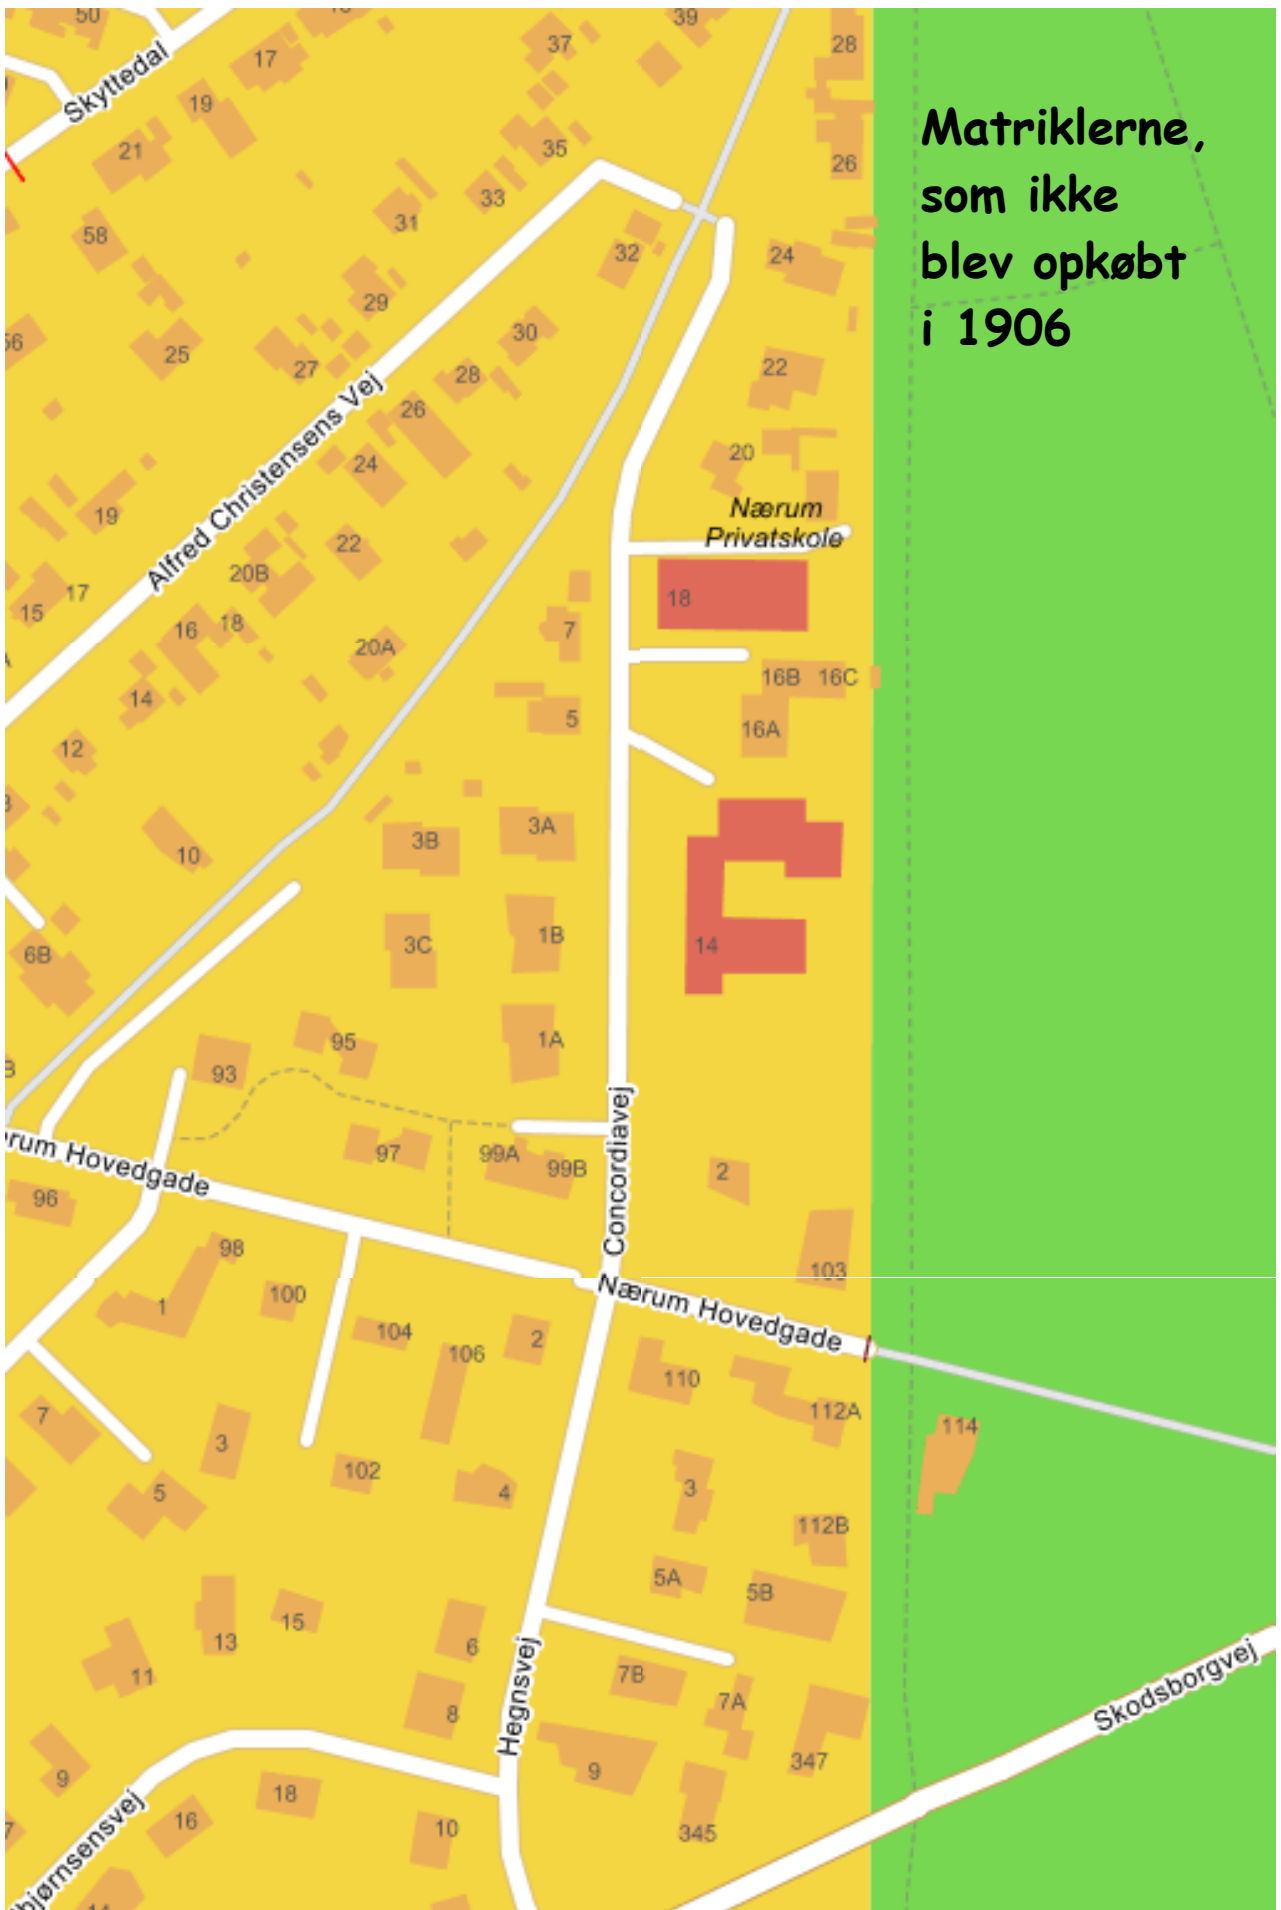

Området: Nærum Hovedgade - Conordiavej, Nærum
Kilde: Krak.dk

**Matriklerne,
som ikke
blev opkøbt
i 1906**

Området: Nærum Hovedgade - Conordiavej, Nærum

Kilde: Krak.dk

Området,
som blev
opkøbt i
1906

Området: Nærum Hovedgade - Conordiavej, Nærum
Kilde: Krak.dk

De to matrikler
som blev solgt
fra i 1930'erne

Området: Nærum Hovedgade - Concordiavej, Nærum

Kilde: Krak.dk

De 5 matrikler
som blev solgt
fra i 1950'erne

Området: Nærum Hovedgade - Concordiavej, Nærum

Kilde: Krak.dk