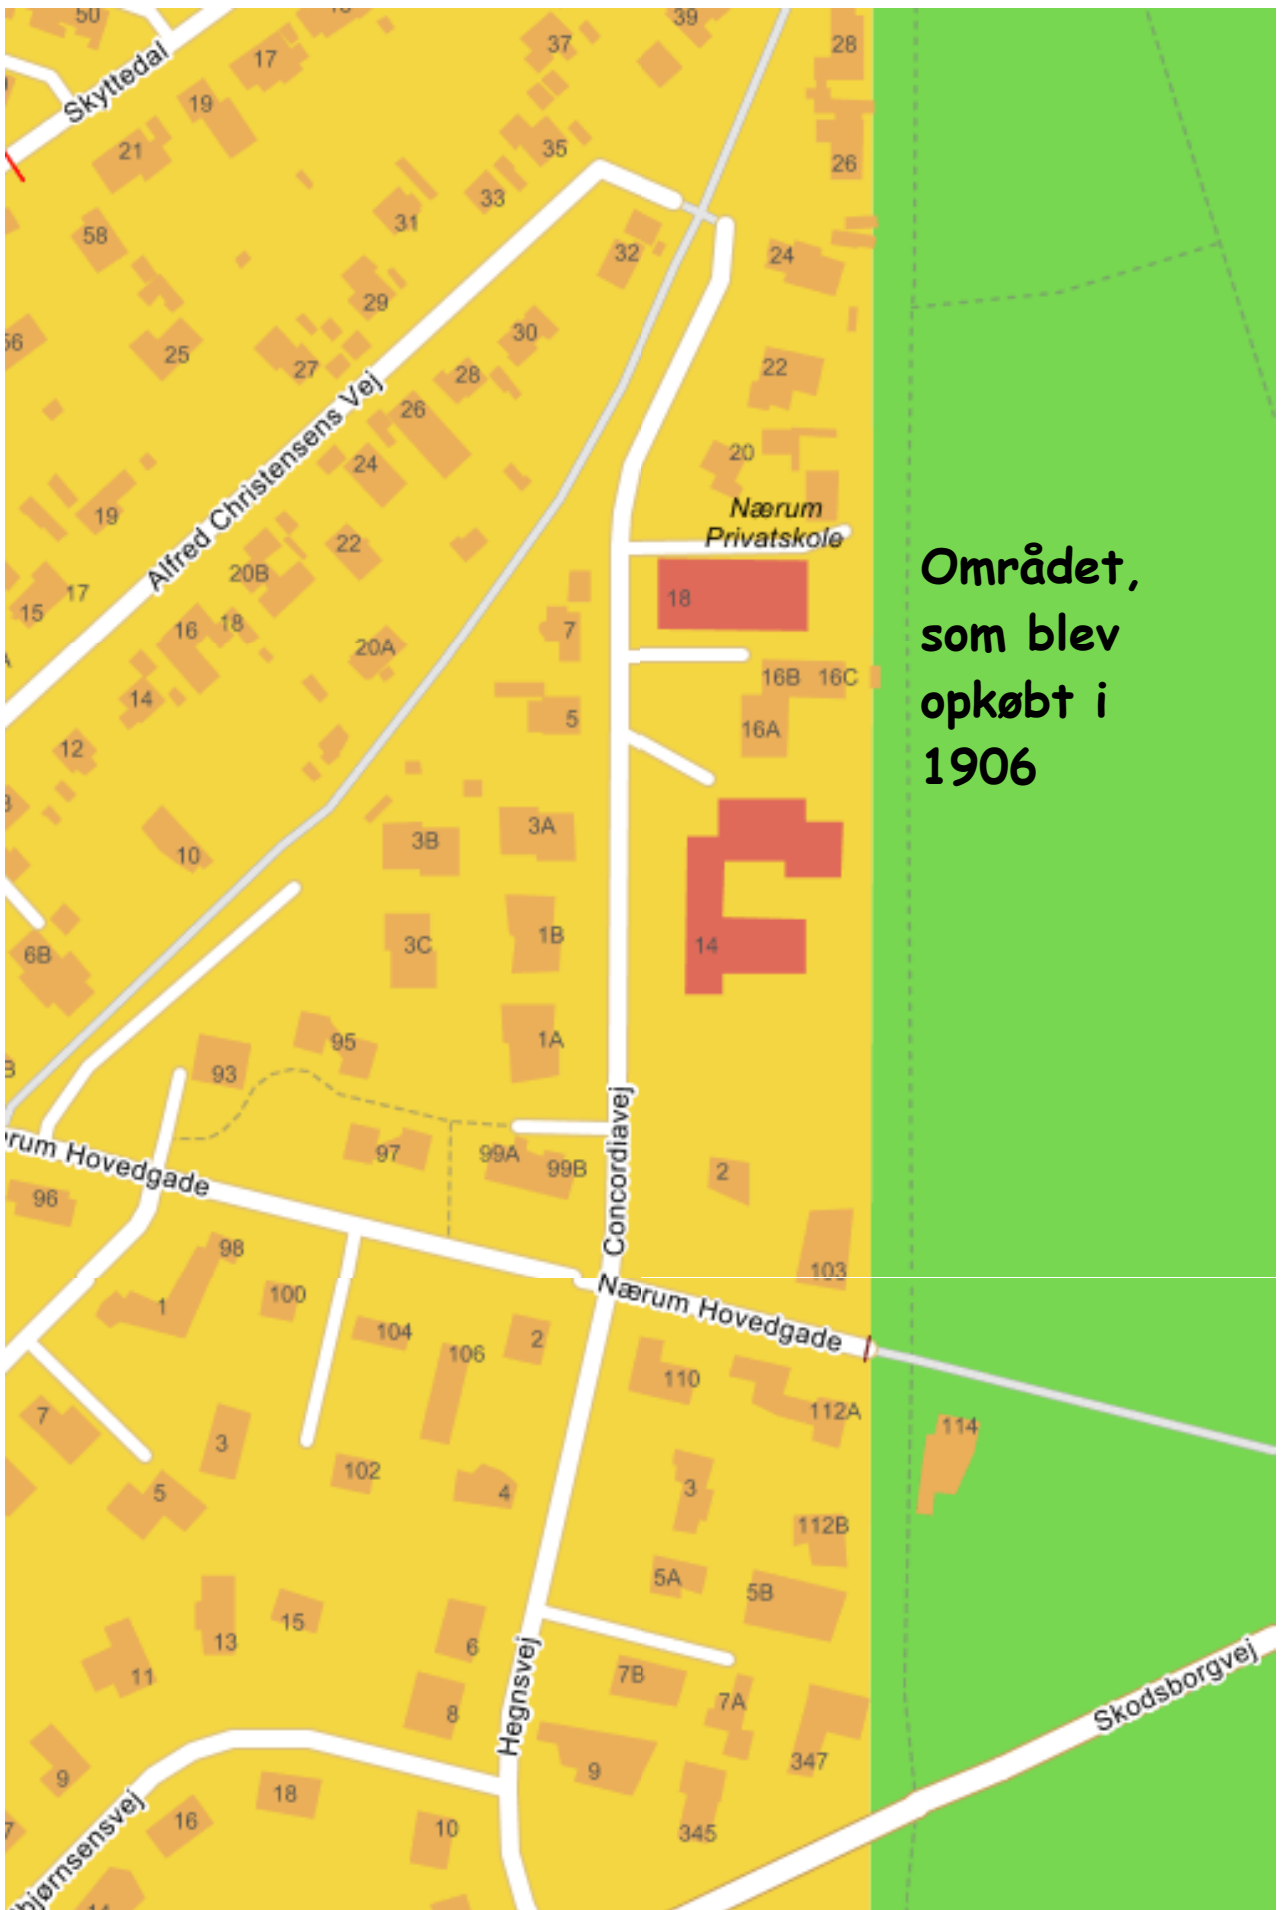

Området: Nærum Hovedgade - Conordiavej, Nærum
Kilde: Krak.dk

**Matriklerne,
som ikke
blev opkøbt
i 1906**

Området: Nærum Hovedgade - Conordiavej, Nærum

Kilde: Krak.dk

Området,
som blev
opkøbt i
1906

Området: Nærum Hovedgade - Conordiavej, Nærum
Kilde: Krak.dk

De to matrikler
som blev solgt
fra i 1930'erne

Området: Nærum Hovedgade - Concordiavej, Nærum

Kilde: Krak.dk

De 5 matrikler
som blev solgt
fra i 1950'erne

Området: Nærum Hovedgade - Concordiavej, Nærum

Kilde: Krak.dk